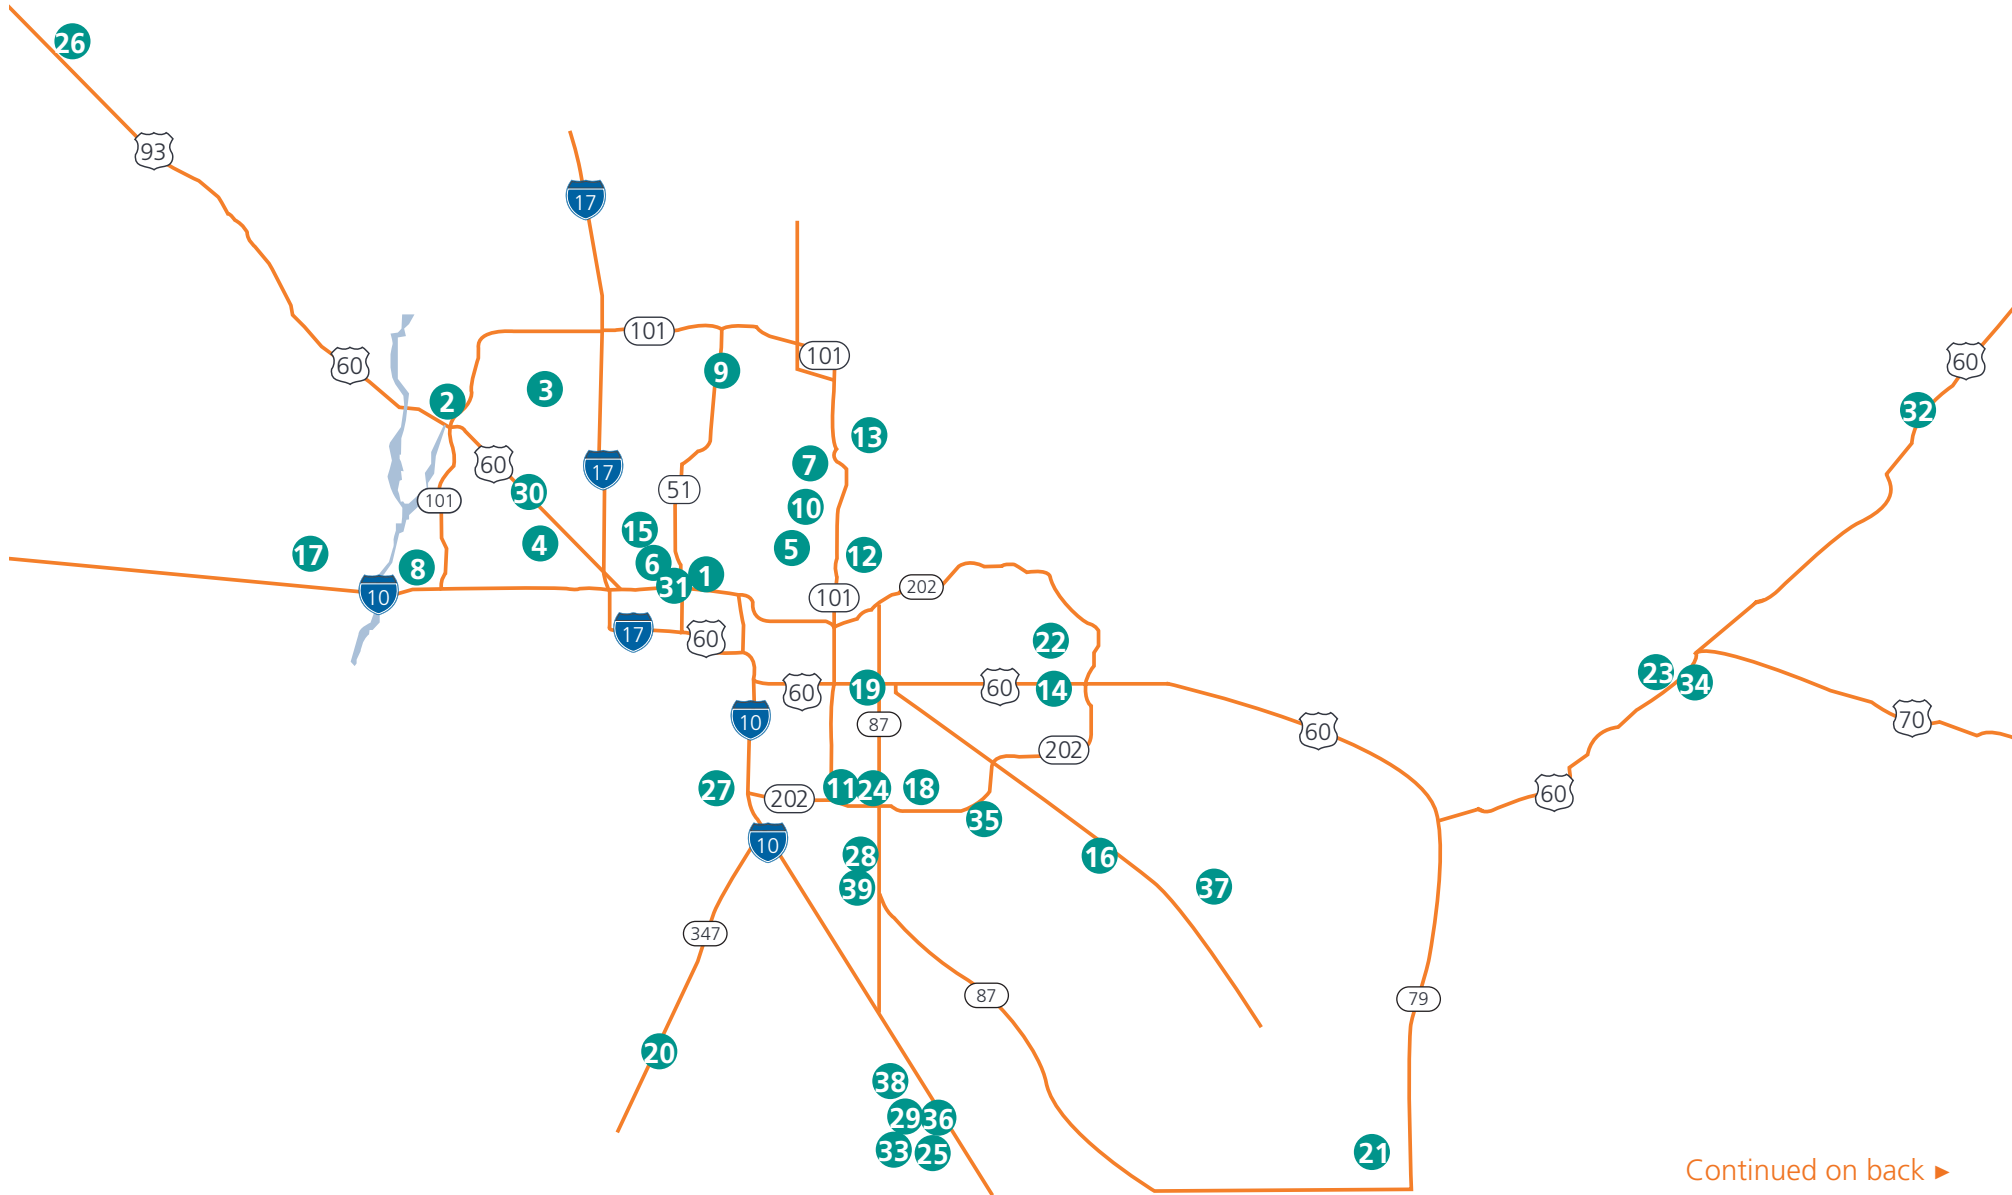

# Nephrology network Arizona locations

## ARIZONA KIDNEY DISEASE & HYPERTENSION CENTER

- 1 2601 E ROOSEVELT  
PHOENIX, AZ 85008  
(602) 344-5011
- 2 13090 N 94TH DR, STE 210  
PEORIA, AZ 85381  
(623) 974-1763
- 3 5750 W THUNDERBIRD RD, STE G790  
GLENDALE, AZ 85306  
(602) 843-7171
- 4 4524 N MARYVALE PKWY, STE 160  
PHOENIX, AZ 85031  
(623) 849-9088
- 5 7331 E OSBORN RD, STE 150  
SCOTTSDALE, AZ 85251  
(480) 994-1238
- 6 3003 N CENTRAL AVE, STE T100  
PHOENIX, AZ 85012  
(602) 263-5446
- 7 8415 N PIMA RD, STE 150  
SCOTTSDALE, AZ 85258  
(480) 551-1057
- 8 10750 W MCDOWELL RD, STE F600  
AVONDALE, AZ 85392  
(623) 547-4668
- 9 3815 E BELL RD, STE 3500  
PHOENIX, AZ 85032  
(602) 559-5770
- 10 7301 E 2ND ST, STE 118  
SCOTTSDALE, AZ 85251  
(480) 994-1238
- 11 1120 S DOBSON RD, STE 115  
CHANDLER, AZ 85286  
(480) 857-2381
- 12 10005 E OSBORN RD  
SCOTTSDALE, AZ 85256  
(480) 946-6066
- 13 10200 N 92ND ST, STE 240  
SCOTTSDALE, AZ 85258  
(480) 551-1057
- 14 6638 E BASELINE RD, STE 103  
MESA, AZ 85206  
(480) 626-2020
- 15 3320 N 2ND ST  
PHOENIX, AZ 85012  
(602) 200-8288
- 16 21321 E OCOTILLO RD, STE 102  
QUEEN CREEK, AZ 85142  
(480) 626-2020
- 17 13657 W MCDOWELL RD, STE 210  
GOODYEAR, AZ 85395  
(623) 536-1185
- 18 2121 E PECOS RD, STE 1  
CHANDLER, AZ 85225  
(480) 963-0700